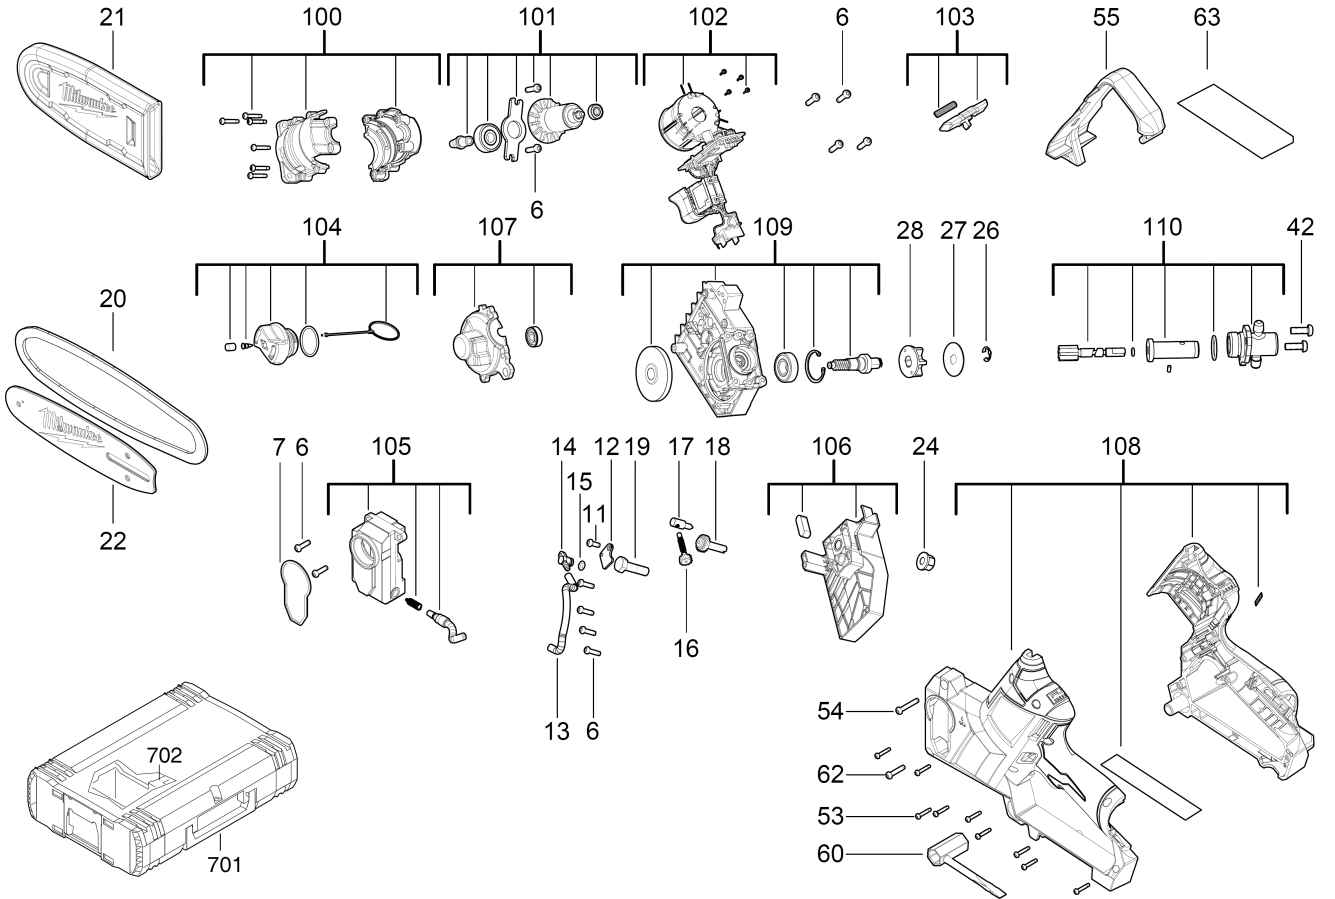

M12FHS-0 FUEL Akku-Astsaege XXX

4933472211 - M12FHS-0 - 4000477290

Position	Quantity	Description	Part number	EAN
0006 1	12	Schraube, nicht rost. Stahl	4931435150	4002395859948
0007 2	1	DICHTUNG/OeLTANK/ASTSAeGE	4931473731	4058546356071
0011 3	1	Schraube, nicht rost. Stahl	660165015	4002395849826
0012 4	1	BEFESTIGUNGSPLAeTTCHEN/METALL	4931473733	4058546356095
0013 5	1	SCHLAUCH/KUNSTSTOFF/OeLTANK	4931473734	4058546356101
0014 6	1	VERBINDER/SCHLAUCH/OeLTANK	4931473735	4058546356118
0015 7	1	O-RING NBR	4931473736	4058546356125
0016 8	1	ANTRIEBSTEIL/GETRIEBE/ASTSAeGE	4931473737	4058546356132
0017 9	1	Schraube, nicht rost. Stahl/ Akku Saege	4931465947	4058546240479
0018 10	1	Schraube, nicht rost. Stahl	4931465949	4058546240493
0019 11	1	Schraube, nicht rost. Stahl	4931466697	4058546279141
0021 12	1	SCHUTZHUeLLE/KUSTSTOFF/ASTSAeGE	4931473738	4058546356149
0022 13	1	KETTENSCHWERT / ASTSAeGE	4932480168	4058546404536
0024 14	1	SICHERUNGSMUTTER/NICHT ROSTENDER STAHL	4931465951	4058546240516
0026 15	1	Sicherungsring aus NICHT ROSTENDEM STAHL	4931436401	4002395250295
0027 16	1	Unterlegscheibe, nicht rost. Stahl	4931465946	4058546240462
0028 17	1	KETTENRAD/GETRIEBE/ASTSAeGE	4931473739	4058546356156
0042 18	2	Schraube, nicht rost. Stahl	4931435474	4002395891634
0053 19	9	Schraube, nicht rost. Stahl	4931465499	4058546235994
0054 20	1	Schraube, nicht rost. Stahl	4931473740	4058546356163
0055 21	1	GRIFF/KUNSTSTOFF/ASTSAeGE	4931473741	4058546356170
0060 22	1	SCHLUESSEL	4931465931	4058546240318
0062 23	1	Schraube, nicht rost. Stahl	4931435661	4002395863655
0063 24	1	LEISTUNGSSCHILD/FOLIE	4931473742	4058546356187
0100 25	1	MOTORGEHAeUSE/KUNSTSTOFF/ASTSAeGE	4931473743	4058546356194
0101 26	1	ANKER/ELEKTROMOTOR/ASTSAeGE	4931473744	4058546356200
0102 27	1	MOTORSTEUERUNG/ASTSAeGE	4931473745	4058546356217
0103 28	1	SCHALTSCHIEBER / KUNSTSTOFF	4931473746	4058546356224
0104 29	1	VERSCHLUSSKAPPE/OeLTANK/ASTSAeGE	4931473747	4058546356231
0105 30	1	OeLTANK/KUNSTSTOFF/ASTSAeGE	4931473748	4058546356248
0106 31	1	KETTENABDECKUNG/KUNSTST./ASTSAeGE	4931473749	4058546356255
0107 32	1	DECKEL/KUGELLAGER/GETRIEBE/ASTSAeGE	4931473750	4058546356262
0108 33	1	GEHAeUSE/KUNSTSTOFF/ASTSAeGE	4931473751	4058546356279
0109 34	1	GETRIEBEKASTEN/ASTSAeGE	4931473752	4058546356286
0110 35	1	OeLPUMPE/ASTSAeGE	4931473753	4058546356293
0702 36	1	WERKZEUGKOFFEREINSATZ / KUNSTSTOFF	4931473754	4058546356309
0020 37	1	Saegekette 3/8x152x1,1 - 1 ST	4932478427	4058546346188
0701 38	1	HD Box Groesse 1	4932453385	4002395146376