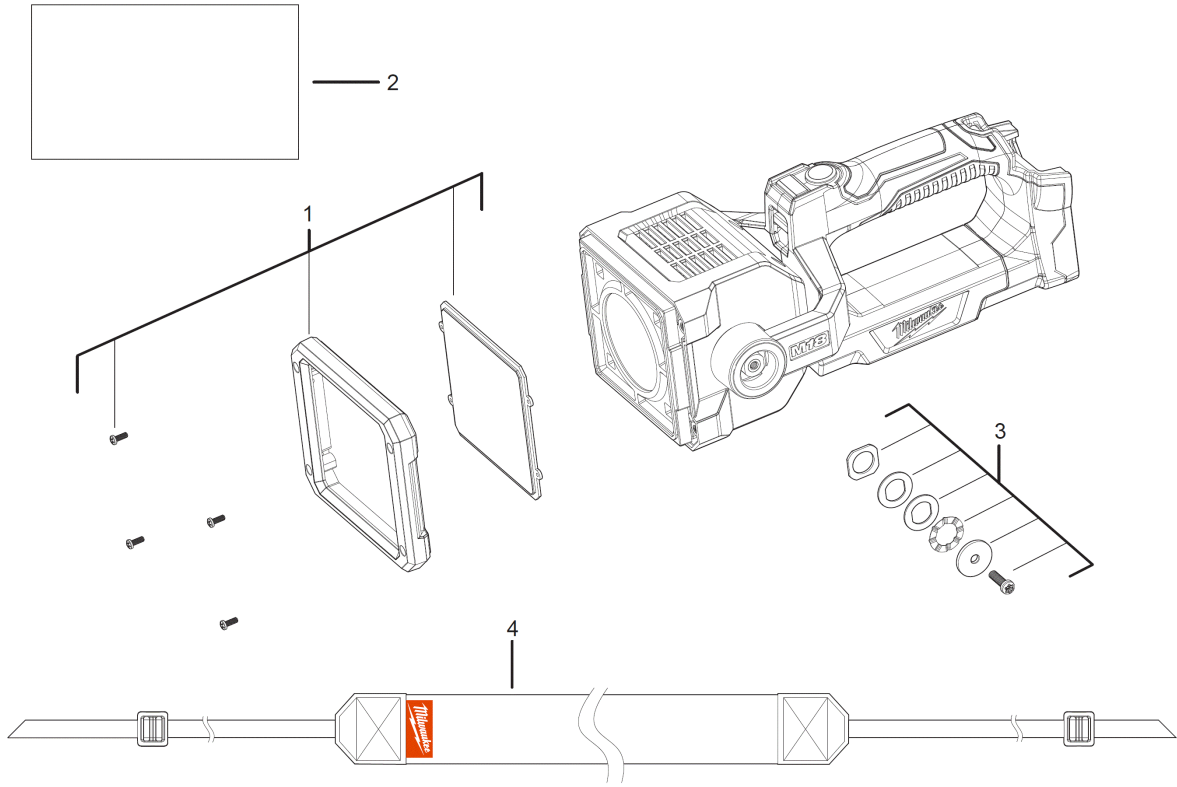

# M18SLED-0 AKKU-LEUCHE XXX

4933459159 - M18SLED-0 - 4000458237

| <b>Position</b> | <b>Quantity</b> | <b>Description</b>            | <b>Part number</b> | <b>EAN</b>    |
|-----------------|-----------------|-------------------------------|--------------------|---------------|
| 0001 1          | 1               | LAMPENSCHIRM fuer Akkuleuchte | 4931454822         | 4058546014391 |
| 0002 2          | 1               | LEISTUNGSSCHILD/FOLIE         | 4931454823         | 4058546014407 |
| 0003 3          | 1               | BEFESTIGUNGS-SATZ             | 4931454824         | 4058546014414 |
| 0004 4          | 1               | BAND                          | 4931454825         | 4058546014421 |