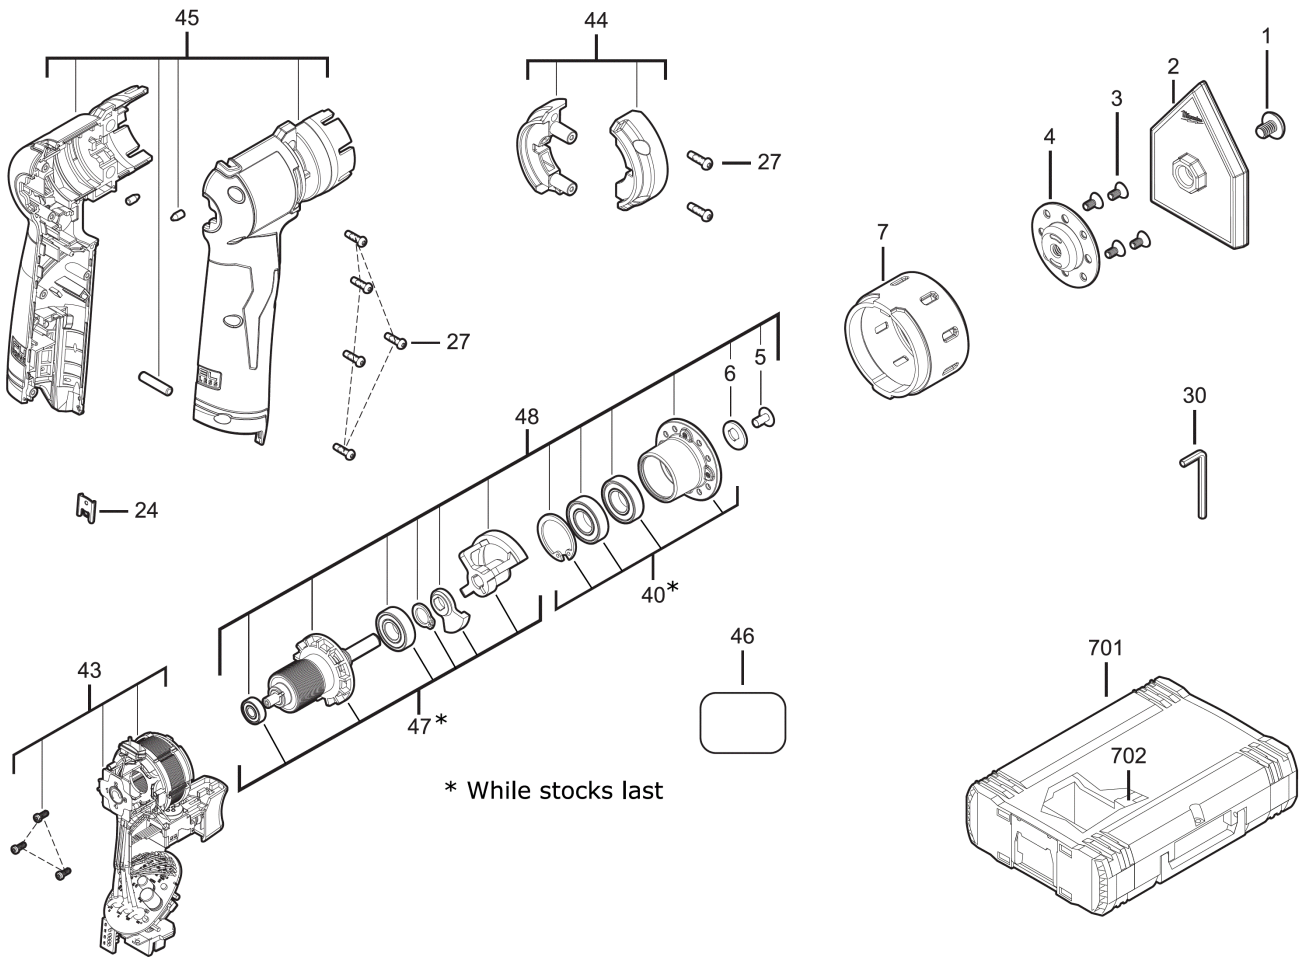

M12FDSS-0B FUEL Akku-Punktschleifer XXX

4933479680 - M12FDSS-0B - 4000491426

Position	Quantity	Description	Part number	EAN
0001 1	1	Schraube, nicht rost. Stahl	661299001	4002395829804
0002 2	1	SCHLEIFBLATTAUFN./KUNSTST./EXZENTERSCHL.	4931494259	4058546468316
0003 3	4	Schraube, nicht rost. Stahl	4931494260	4058546468323
0004 4	1	BEFESTIGUNGSSCH./DRUCKGUSS /EXZENTERSCHL.	4931494261	4058546468330
0005 5	1	Schraube, nicht rost. Stahl	4931453405	4002395148554
0006 6	1	Unterlegscheibe, nicht rost. Stahl	4931494262	4058546468347
0007 7	1	STAUBABSAUGUNG/HNBR/EXZENTERSCHL.	4931494263	4058546468354
0024 8	1	VERBINDUNGSSTUECK/Metall/Elektrowerkzeug	4931436292	4002395252909
0027 9	7	Schraube, nicht rost. Stahl	4931436686	4002395258260
0030 10	1	INNENSECHSKANTSCHLUESSEL/METALL	4931494264	4058546468361
0040 11	1	EXZENTERZUSAMMENB./DRUCKG. /EXZENTERSCHL.	4931494265	4058546468378
0043 12	1	MOTORSTEUERUNG/EXZENTERSCHLEIFER	4931494268	4058546468408
0044 13	1	SEITENGRIFFKL./KUNSTST./EXZENTERSCHL.	4931494269	4058546468415
0045 14	1	GEHAEUSE/KUNSTST./EXZENTERSCHL.	4931494270	4058546468422
0046 15	1	LEISTUNGSSCHILD/FOLIE fuer Akku Schleife	4931494271	4058546468439
0047 16	1	ANKER F.ELEKTROMOTOR / ELEKTROWERKZEUGE	4931494674	4058546472467
0048 17	1	ANKER GEWUCHTET	4931495291	4058546489595
0702 18	1	KUNSTSTOFFEINSATZ/WERKZEUGKOFFER	4931494272	4058546468446